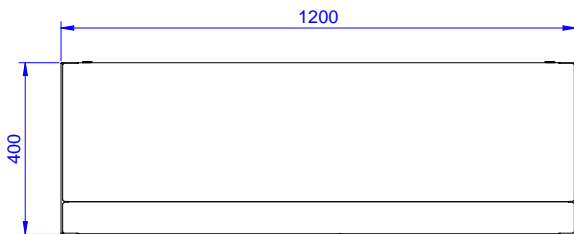

Lisävarusteet

- Led-valaisimet seinäkaappeihin (1000-1200mm) PNC 850709
- Led-valaisimet seinäkaappeihin (1400-1800mm) PNC 850710

HYVÄKSYNTÄ: _____

Edestä

Sivulta

Päältä

Avaintieto

Ovien lkm.:

132831 (PS1200LCN)

2

Ulkomitat, leveys:

1200 mm

Ulkomitat, syvyys:

400 mm

Ulkomitat, korkeus:

650 mm