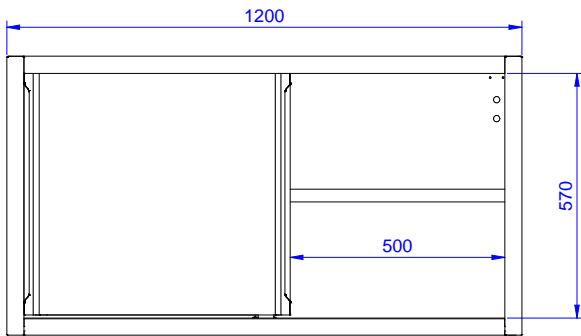

Edestä

Sivulta